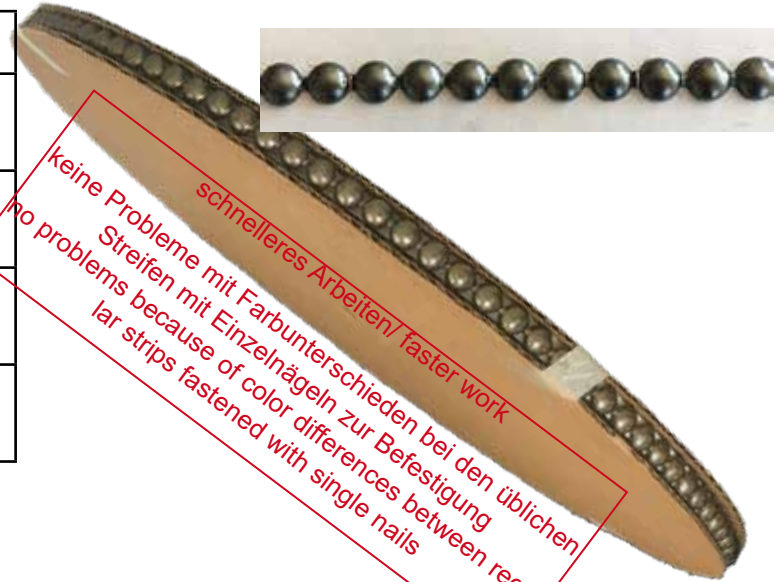

POLSTERZIERNÄGEL - ANTIQUE NAILS - CLOUS DECORATIFS

Fritz Franke
POLSTER/ZIERNÄGEL
DECORATIVE NAILS

11mm ZIERNÄGELSTREIFEN ohne Loch / NAIL STRIPS without holes 11mm
Befestigung mit Heftklammern / Fasten with Staples

Art.Nr.				VE/Packing Rolle / Role
B9BN50-20	Nickel	Nickel		50yd = 45m
B9P50-20	Mattsilber	Pewter		50yd = 45m
B9FN50-20	Altmessing	French Natural		50yd = 45m
B9BN50-20	Schwarznickel	Black Nickel		50yd = 45m

Wegen der sehr kleinen Klammerbreite am besten zu befestigen mit
Because of the very small staple size best to fasten with

Prebena Heftklammergerät 1GP-TK16 für Heftklammern TK-08 (Hefrücken nur 4.1mm breit)
Prebena Staple Gun 1GP-TK16 for Staples TK-08 (size of staple only 4.1mm wide)