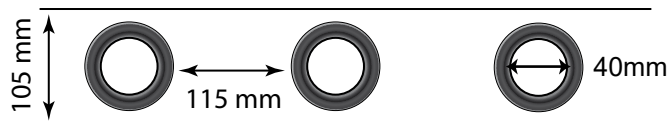

Art.Nr.	Farbe der Öse Color of Eyelet	Farbnummer Col.Nr.
HDBD40C-001	schwarz-nickel black nickel (gunmetal)	001 rohweiss
HDBD40C-011	schwarz-nickel black nickel (gunmetal)	011 weiss
HDBD40C-034	schwarz-nickel black nickel (gunmetal)	034 beige
HDBD40C-133	schwarz-nickel black nickel (gunmetal)	133 hellgrau
HDBD40NM-001	matt nickel	001 rohweiss
HDBD40NM-002	matt nickel	002 hellgrau
HDBD40NM-011	matt nickel	011 weiss
HDBD40NM-016	matt nickel	016 marine
HDBD40NM-024	matt nickel	024 senf
HDBD40NM-032	matt nickel	032 schwarz
HDBD40NM-034	matt nickel	034 beige
HDBD40NM-133	matt nickel	133 hellgrau
HDBD40NM-144	matt nickel	144 dunkelgrau
HDBD40NM-151	matt nickel	151 bordeaux
HDBD40NM-155	matt nickel	155 blau

001 rohweiss offwhite	
002 leichtgrau lightgrey	
011 weiss white	
016 marine	
024 senf mustard	
032 schwarz black	
034 beige	
133 hellgrau grey	
144 dunkelgrau darkgrey	
151 bordeaux	
155 blau blue