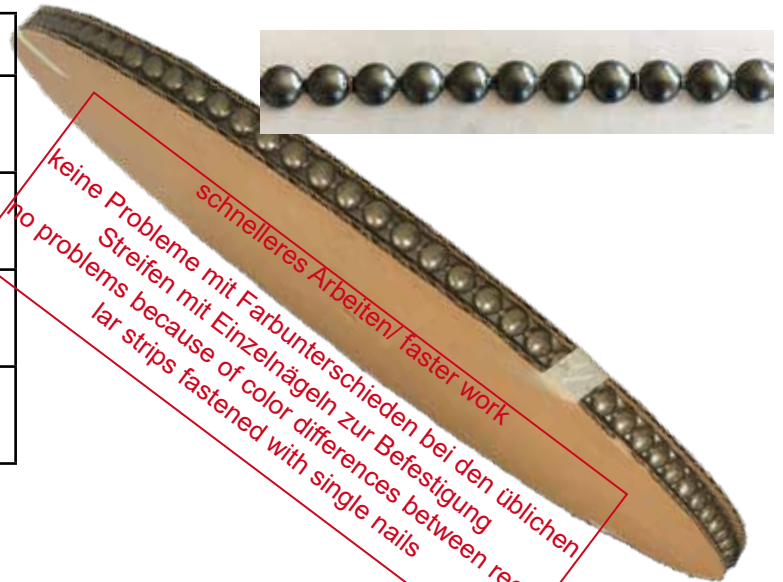

POLSTERZIERNÄGEL - ANTIQUE NAILS - CLOUS DECORATIFS

Fritz Franke
POLSTER/ZIERNÄGEL
DECORATIVE NAILS

11mm ZIERNÄGELSTREIFEN ohne Loch / NAIL STRIPS without holes 11mm
Befestigung mit Heftklammern / Fasten with Staples

Art.Nr.				VE/Packing Rolle / Role
B9BN50-20	Nickel	Nickel		50yd = 45m
B9P50-20	Mattsilber	Pewter		50yd = 45m
B9FN50-20	Altmessing	French Natural		50yd = 45m
B9BN50-20	Schwarznickel	Black Nickel		50yd = 45m

Wegen der sehr kleinen Klammerbreite am besten zu befestigen mit
Because of the very small staple size best to fasten with

Prebena Heftklammergerät 1GP-TK16 für Heftklammern TK-08 (Hefrücken nur 4.1mm breit)
Prebena Staple Gun 1GP-TK16 for Staples TK-08 (size of staple only 4.1mm wide)