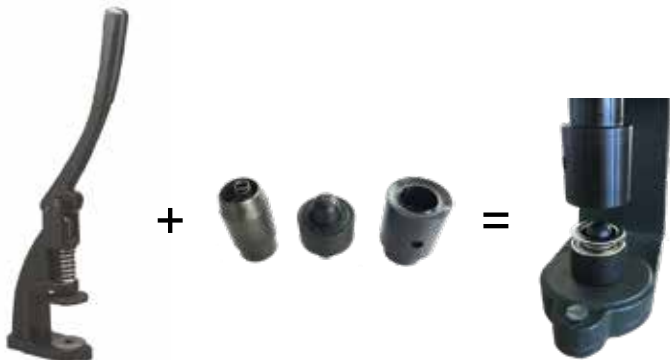

HB - ÖSEN - EYELETS . OEILLETS

ÖSEN MIT SCHEIBEN, ROSTSICHER MATERIAL MESSING
EYELETS WITH WASHERS, RUSTPROOF, BRASS MATERIAL
OEILLETS AVEC RONDELLE, INOXYDABLE, LAITON

ÖHB-00	7mm
ÖHB-0	8mm
ÖHB-1	9mm
ÖHB-2	10mm
ÖHB-3	11mm
ÖHB-4	12mm
ÖHB-5	13mm
ÖHB-6	14mm
ÖHB-7	15mm
ÖHB-8	16mm
ÖHB-9	17mm
ÖHB-10	20mm
ÖHB-11	22mm
ÖHB-12	24mm
ÖHB-14	29mm

Art.Nr. W1-ÖHB-size
Einsetzwerkzeug 4 Teile
Inserting Dies 4 Parts

Schneider/Cutter	Amboss/Anvil	Stößel/Hammer	Adapterscheibe für Handein- satz Adapter-Disc for manual insert

mit Presse / with Machine

W1
Handpresse
Hand Machine

W1-ÖHB
Einsetzwerkzeuge
Inserting Dies

Scheibe nach unten,
Ösen-Ring nach oben
Washer on bottom,
Eyelet on top